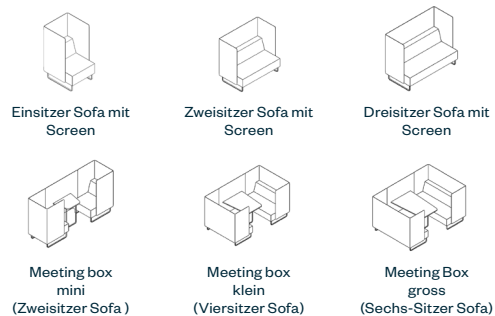

Produktlinie