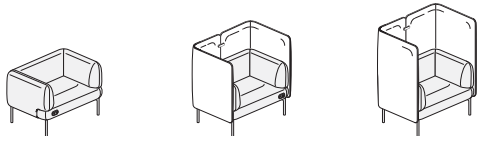

Produkt

Individuelle Lounge