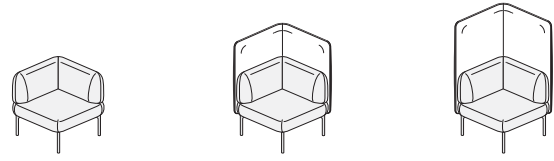

Produkt

Individuelle Lounge

Ecksofa

Einsitzer

Zweisitzer

Chaise Longue

Chaise Longue Retreat

Retreat Sofa mit halben Rücken

Zubehör

Tische

Materialien

Beine: Gepulvertes Aluminium

Polster Sitz/Rücken- und Armlehnen: Europäische Farbkollektion www.haworth.com/eu/product/finishes

Weitere Informationen finden Sie auf haworth.com | © 2021 Haworth Inc.